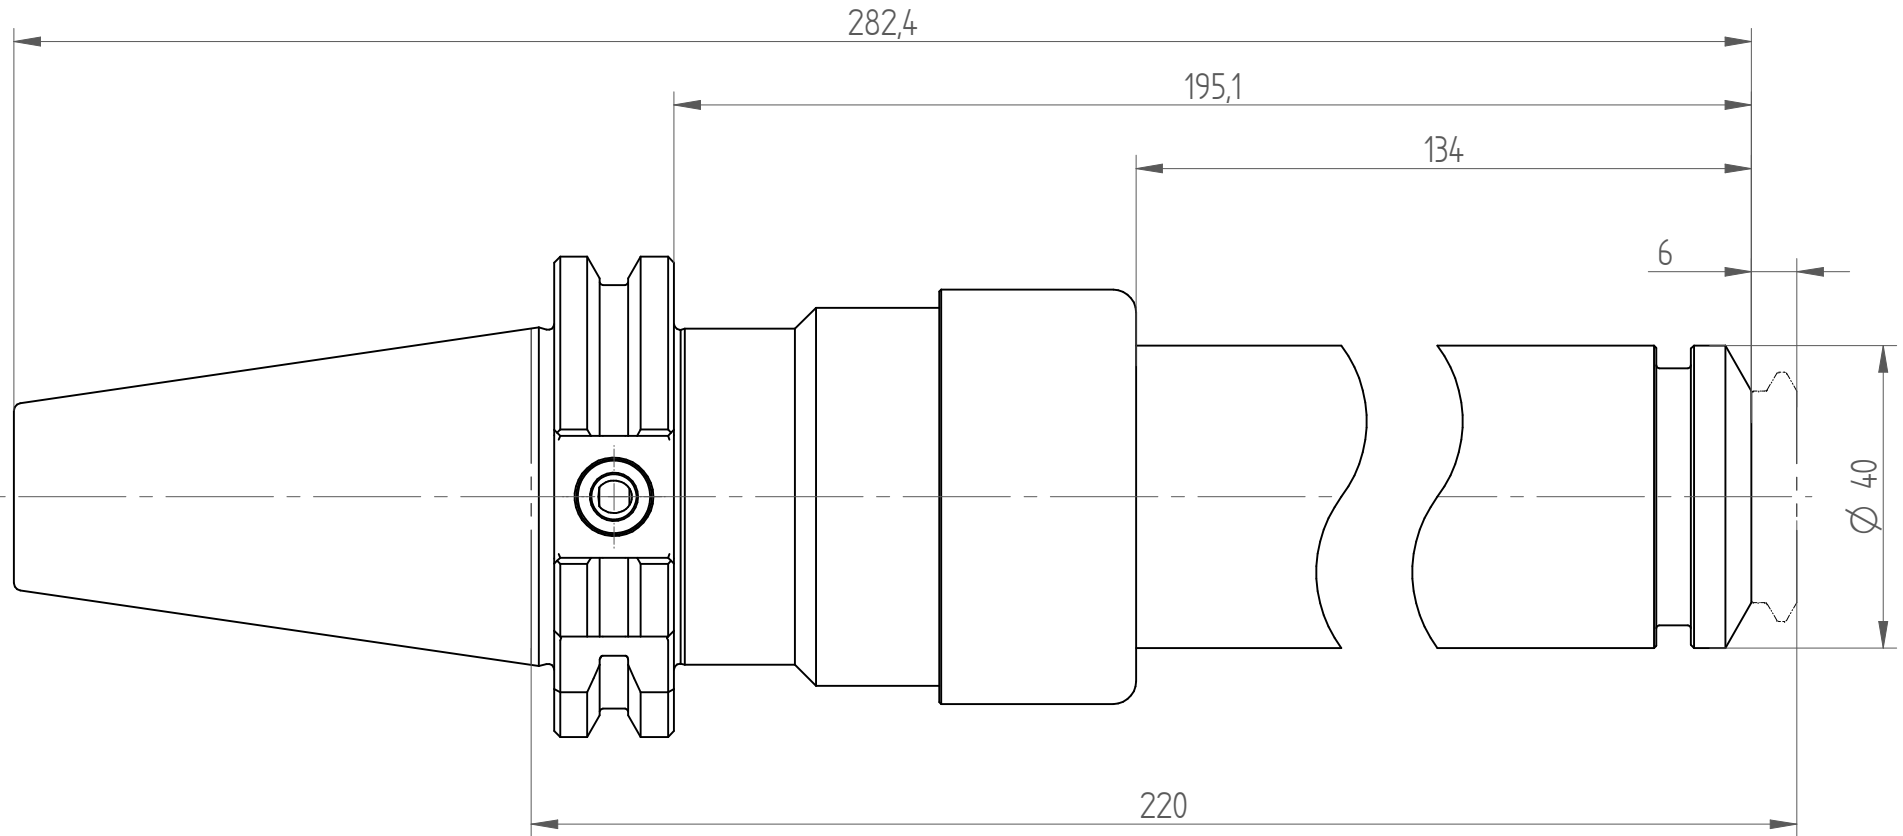

Swiss
Precision
Tools

REGO-FIX®

REGO-FIX AG
Obermattweg 60
4456 Tenniken / Switzerland

Phone +41 61 976 14 66
Fax +41 61 976 14 14
www.rego-fix.com

This is a non-controlled copy. All information given herein is subject to change without notice

The information given herein has been carefully checked and is believed to be correct. REGO-FIX, however, assumes no responsibility or liability for any errors, inaccuracies or omissions that may appear in this drawing

This document is subject to copyright laws. No part of this document may be reproduced or transmitted in any form or any means, electronic or mechanic, for any purpose, without the express written permission of REGO-FIX

Type : TC40_PG25x220_XL
Part No. : 884276050
Date : 15.01.2015
Scale : 1:1